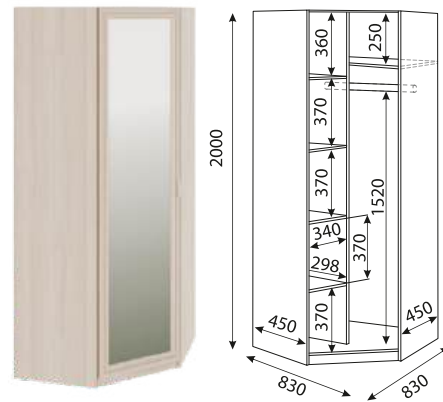

M01 Шкаф угловой