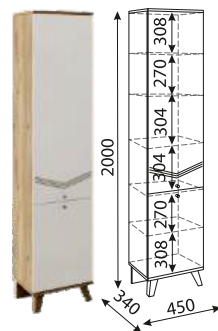

M09 Шкаф навесной ☀

M03 Пенал 🔄