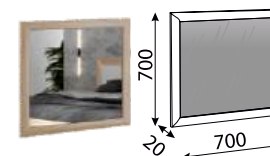

M24 Шкаф (4 двери)

M25 Угловая секция

M26 Комод малый

M27 Комод большой

Мягкие части кровати выполнены в иск. замше Kirpus (под цвет ЛДСП Цемент)

НОВЫЙ МОДУЛЬ

M30 Тумба

M33 Кровать парящая 1,6 с подъемным механизмом и мягкой частью (спальное место 1600x2000)