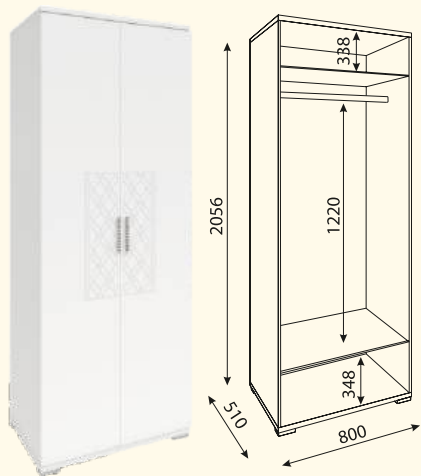

M01 Шкаф (2 двери)