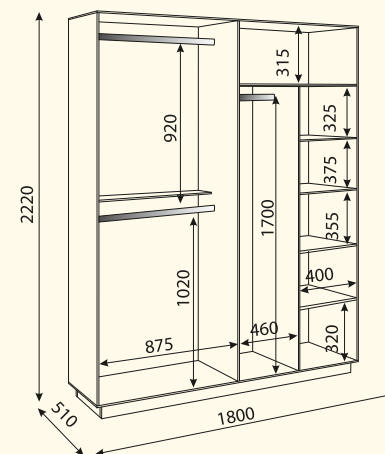

M22 Шкаф с зеркалом (4 двери)