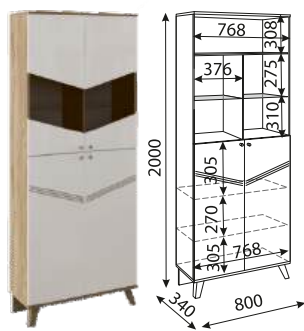

M02 Шкаф - витрина ☀