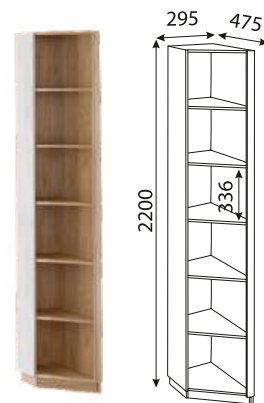

Мягкие части кровати выполнены в иск. замше Kirpus (под цвет ЛДСП Цемент)

НОВЫЙ МОДУЛЬ

M29 Зеркало