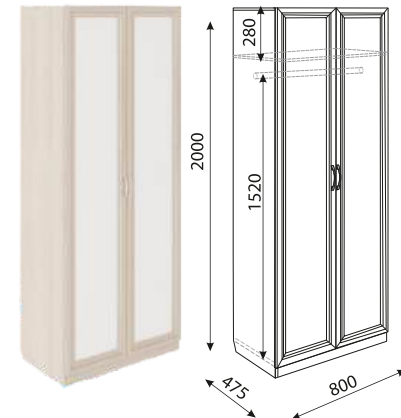

M02 Шкаф штанга 800