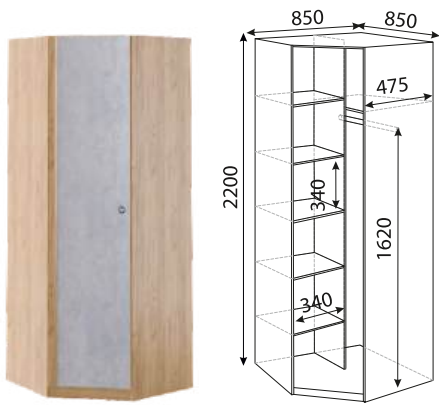

M21 Угловой шкаф