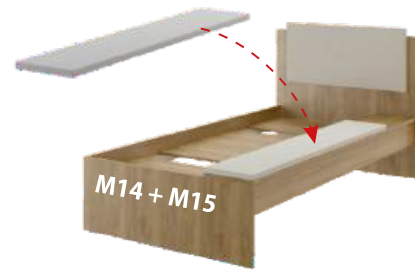

М12 ТВ-тумба

М03 Пенал

М05 Стеллаж

М08 Стол-трансформер

Вариант использования выкатной столешницы

Антресоли позволяют увеличить высоту модулей М02 и М04

M13 Кровать с ящиками (спальное место 800x2000)

M14 Кровать (спальное место 1;2: 800x2000, 800x1950)

Откидную полку можно дополнить мягкой частью M15

M14

Выкатной ящик для белья, можно использовать, как дополнительное спальное место (р-р матраса 800x1950мм)

За откидной полкой скрыт ящик для хранения

M07 Стол угловой