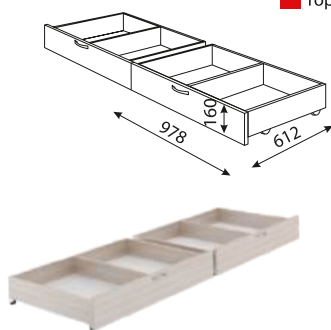

М11 Кровать 0,9 с настилами Лайт (спальное место 900x2000мм)

ОСЛО кровать

- Широкий размерный ряд позволяет подобрать кровать необходимых параметров.
- К кроватям можно дополнительно заказать комплект ящиков(в комплекте 2шт.).
- Кровать шириной 0,9м можно дополнить одним комплектом ящиков.
- Кровати шириной 1,2; 1,4; 1,6м можно дополнить одним или двумя комплектами ящиков.
- Ящики можно заказать под цвет кровати или скомбинировать в другом цвете, по своему вкусу.

М06 Комплект ящиков (в комплекте 2шт.)