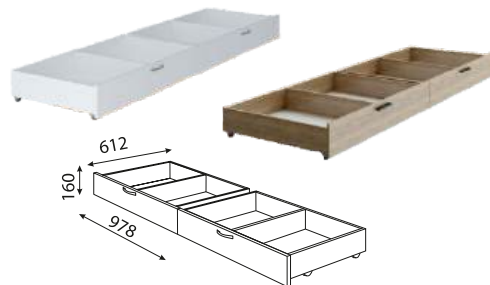

M01 Шкаф (3 двери)

M02 Комод

M05+M06

M04/05 Кровать 1,4/1,6

(M04 спальное место 1400x2000/ M05 спальное место 1600x2000)

M03 Тумба

M06 Комплект ящиков (в комплекте 2шт.)

**Корпус:** ЛДСП 16 мм, 22мм (Белый поры дерева).  
**Фасады 1:** МДФ 16мм с фрезеровкой «Орхидея» (Белый глянец).  
**Фасады 2:** рамка МДФ (Белый глянец) со вставкой матовое стекло Сатин, 4 мм.