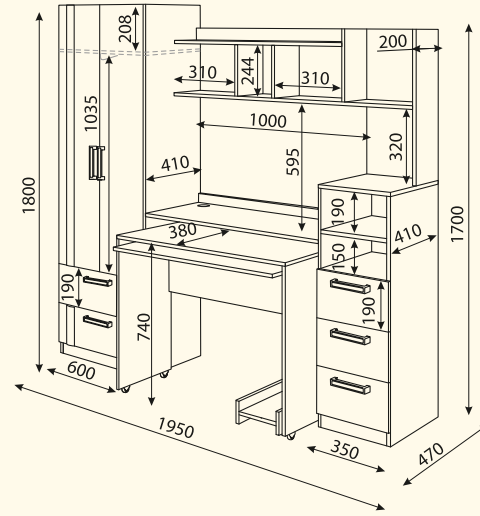

M16 Стол-трансформер