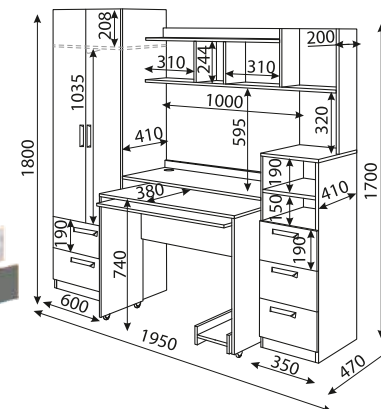

М12 ТВ-тумба

М03 Пенал

М05 Стеллаж

М08 Стол-трансформер

Вариант использования выкатной столешницы

Антресоли позволяют увеличить высоту модулей М02 и М04

M13 Кровать с ящиками (спальное место 800x2000)

M14 Кровать (спальное место 1;2: 800x2000, 800x1950)