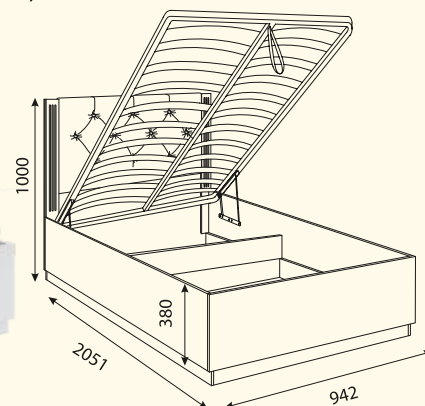

М38 Кровать 0,9 с ПМ
(спальное место 900x2000)