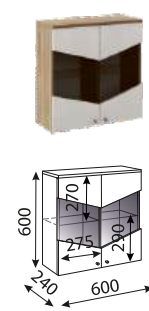

M09 Шкаф навесной ☀