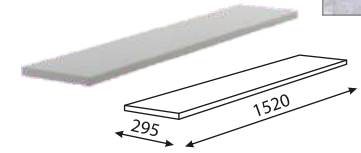

M15 Мягкая часть (для M14)