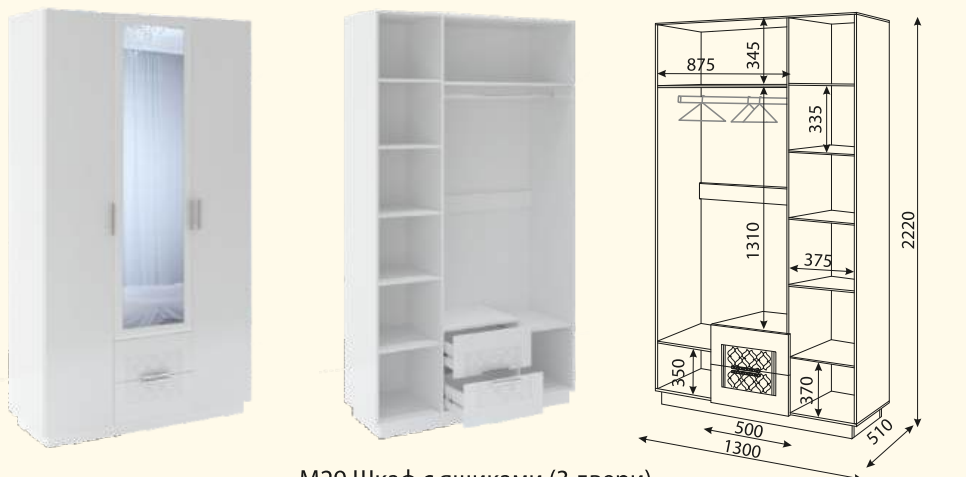

M40 Кровать парящая 1,2 с ПМ (спальное место 1200x2000)  
M41 Кровать парящая 1,4 с ПМ (спальное место 1400x2000)  
M42 Кровать парящая 1,6 с ПМ (спальное место 1600x2000)

M28 Шкаф с ящиками (4 двери)

M37 Зеркало для M36

M36 Стол малый

M29 Шкаф с ящиками (3 двери)

M36 + M37

M24 Тумба

M23 Комод

M34 Шкаф угловой

M35 Шкаф угловой с зеркалом

M39 Шкаф (1 дверь)