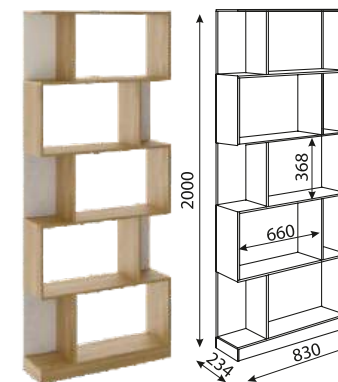

М01 Шкаф угловой

М02 Шкаф трехсекционный

М04 Шкаф с ящиками

М18 Антресоли

М02 + М18(2шт.)

М11 Полка 2

М10 Полка 1

М06 Комод

М12 ТВ-тумба

М03 Пенал

М05 Стеллаж

М08 Стол-трансформер

Вариант использования выкатной столешницы

Антресоли позволяют увеличить высоту модулей М02 и М04

M13 Кровать с ящиками (спальное место 800x2000)

M14 Кровать (спальное место 1;2: 800x2000, 800x1950)