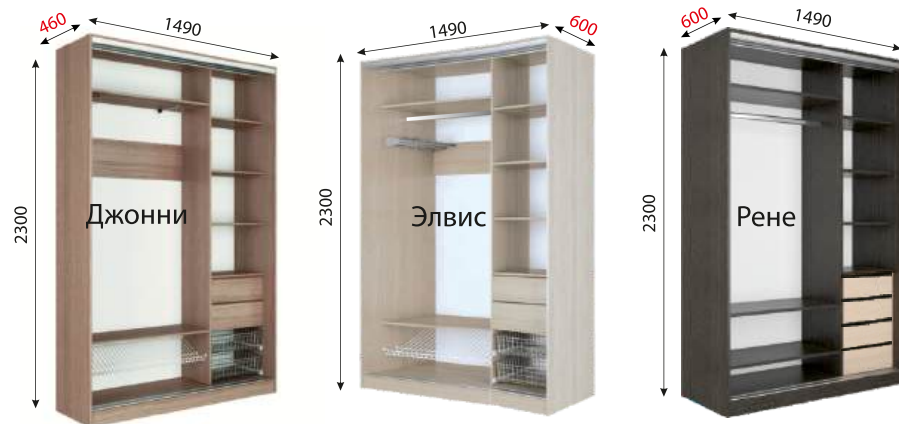

## ВАРИАНТЫ ФАСАДОВ:

БЛ, МЛ    БЗ, МЗ    БС, МС    БВ, МВ    БТЛ, МТЛ    БТЗ, МТЗ

Б - большие фасады, 2160x691мм  
( для шкафов Джонни, Элвис, Рене)

М - маленькие фасады, 2160x597мм  
( для шкафов Наоми, Жаклин)

## ДОПОЛНИТЕЛЬНОЕ НАПОЛНЕНИЕ:

Комплект ящиков(2шт.)  
глубиной 350мм для Джонни и  
450мм для остальных шкафов

Комплект корзин(2шт.)  
глубиной 300мм для Джонни и  
450мм для остальных шкафов.

Сетка для обуви

# ДЖОННИ, ЭЛВИС, РЕНЕ

- Корпуса шкафов шириной 1490мм.
- Шкаф Элвис и Рене глубиной 600мм, Джонни глубиной 460мм.
- В базовой комплектации шкафы Джонни и Элвис имеют по два выдвижных ящика в цвет корпуса, шкаф Рене четыре ящика контрастного цвета.