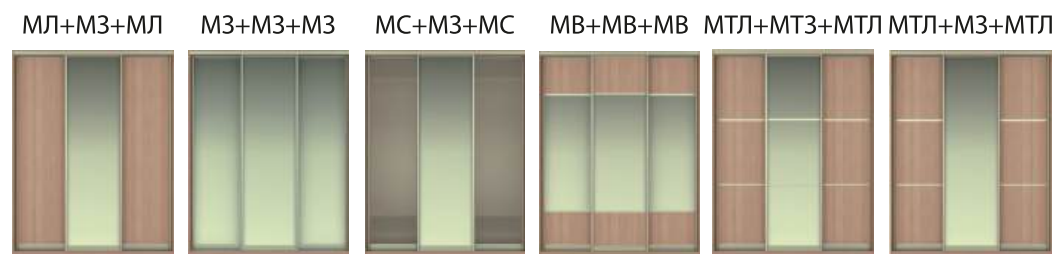

Варианты комбинации фасадов для Жаклин:

# НАОМИ

- Корпус шкафа шириной 1770мм.
- Глубина шкафа 600мм.
- В базовой комплектации шкаф имеет два выдвижных ящика в цвет корпуса на роликовых направляющих.

Цвета корпусов Наоми:

Цвета фасадов Наоми:

Варианты комбинации фасадов для Наоми: