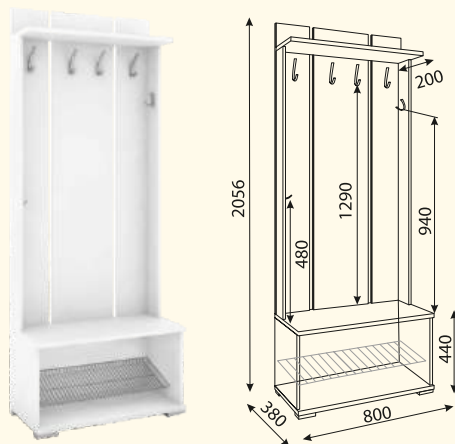

М31 Вешалка (без фасадов)