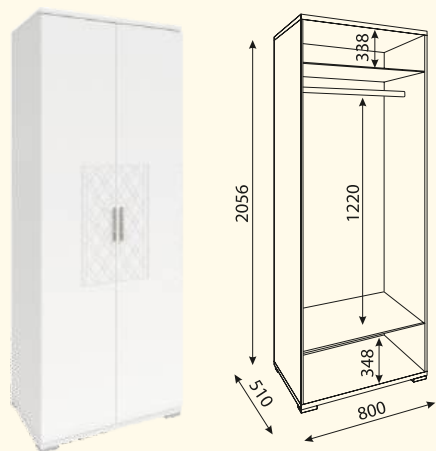

ТИФФАНИ

- Прихожая из сквозной коллекции, дополняя ее шкафами и комодами из гостиной (стр.15) и спальни (стр.29) можно создать свою уникальную композицию.
- Фасады из МДФ в белой глянцевой пленке украшены фрезеровкой и ручками с кристаллами.
- Крыши, дно и открытые полки всех модулей изготовлены из ЛДСП 22 мм.
- Вешалки М31 и М32 снабжены четырьмя большими крючками под одежду и двумя маленькими для сумок, ключей и пр.
- За зеркальным фасадом тумбы М33 скрыт функциональный ящик с полками.
- Удобная сетчатая полка для обуви в закрытом (М32) или открытом (М31) варианте.

М01 Шкаф (2 двери)