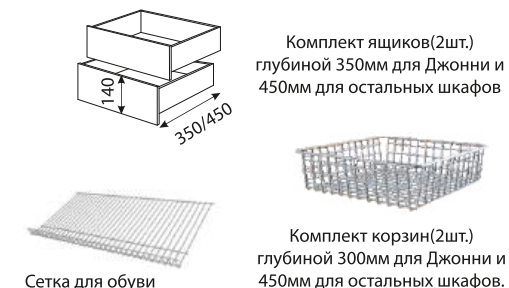

ДОПОЛНИТЕЛЬНОЕ НАПОЛНЕНИЕ:

Комплект ящиков(2шт.)
глубиной 350мм для Джонни и
450мм для остальных шкафов

Комплект корзин(2шт.)
глубиной 300мм для Джонни и
450мм для остальных шкафов.

Сетка для обуви

ДЖОННИ, ЭЛВИС, РЕНЕ

- Корпуса шкафов шириной 1490мм.
- Шкаф Элвис и Рене глубиной 600мм, Джонни глубиной 460мм.
- В базовой комплектации шкафы Джонни и Элвис имеют по два выдвижных ящика в цвет корпуса, шкаф Рене четыре ящика контрастного цвета.