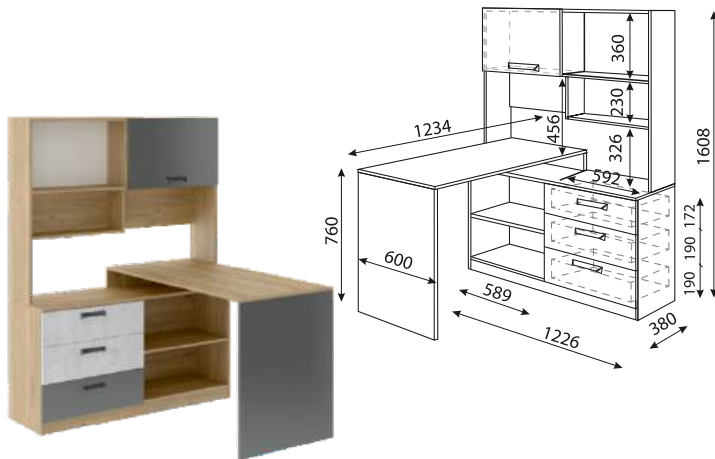

Откидную полку можно дополнить мягкой частью M15

M14

Выкатной ящик для белья, можно использовать, как дополнительное спальное место (р-р матраса 800x1950мм)

За откидной полкой скрыт ящик для хранения

M07 Стол угловой