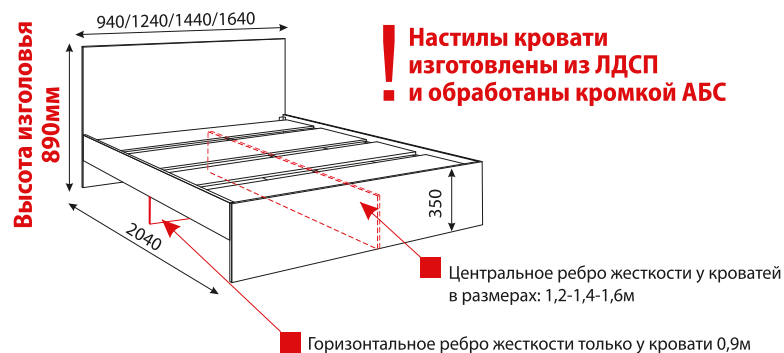

ОСЛО кровать

- Широкий размерный ряд позволяет подобрать кровать необходимых параметров.
- К кроватям можно дополнительно заказать комплект ящиков(в комплекте 2шт.).
- Кровать шириной 0,9м можно дополнить одним комплектом ящиков.
- Кровати шириной 1,2; 1,4; 1,6м можно дополнить одним или двумя комплектами ящиков.
- Ящики можно заказать под цвет кровати или скомбинировать в другом цвете, по своему вкусу.

М06 Комплект ящиков (в комплекте 2шт.)