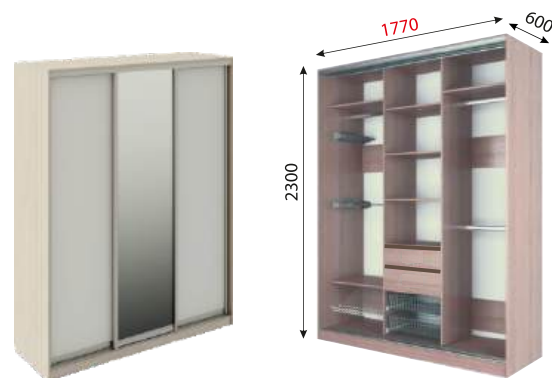

# ЖАКЛИН

- Корпус шкафа Жаклин шириной 1200мм.
- Глубина шкафа 600мм.
- В базовой комплектации шкаф имеет два выдвижных ящика в цвет корпуса на роликовых направляющих.

Цвета корпусов Жаклин:

Цвета фасадов Жаклин:

Варианты комбинации фасадов для Жаклин:

# НАОМИ

- Корпус шкафа шириной 1770мм.
- Глубина шкафа 600мм.
- В базовой комплектации шкаф имеет два выдвижных ящика в цвет корпуса на роликовых направляющих.

Цвета корпусов Наоми:

Цвета фасадов Наоми:

Варианты комбинации фасадов для Наоми: