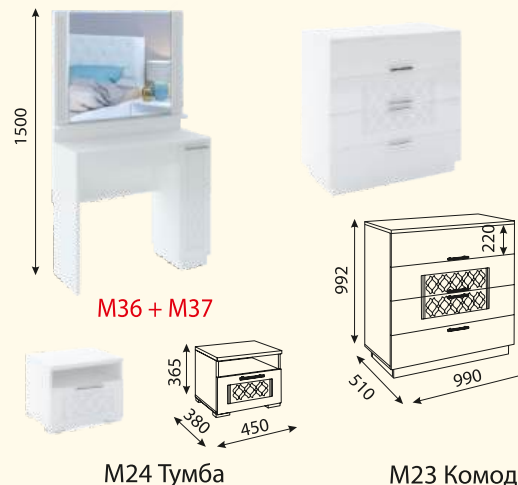

M40 Кровать парящая 1,2 с ПМ (спальное место 1200x2000)  
M41 Кровать парящая 1,4 с ПМ (спальное место 1400x2000)  
M42 Кровать парящая 1,6 с ПМ (спальное место 1600x2000)

M28 Шкаф с ящиками (4 двери)

M37 Зеркало для M36

M36 Стол малый

M29 Шкаф с ящиками (3 двери)

M36 + M37

M24 Тумба

M23 Комод

M34 Шкаф угловой

M35 Шкаф угловой с зеркалом

M39 Шкаф (1 дверь)