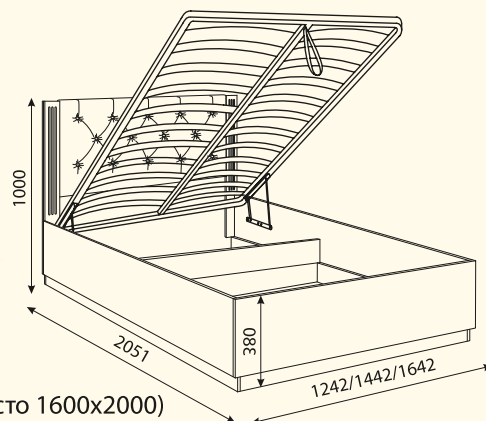

M25 Кровать 1,6 с ПМ (спальное место 1600x2000)
M26 Кровать 1,4 с ПМ (спальное место 1400x2000)
M27 Кровать 1,2 с ПМ (спальное место 1200x2000)

НОВЫЙ МОДУЛЬ