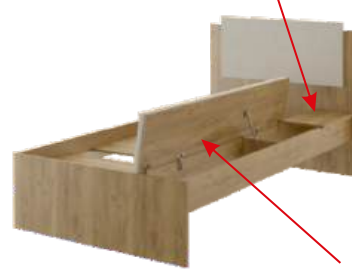

Мягкие части серии Дуглас выполнены в иск. замше Kirgus (под ЛДСП Цемент)

M15 Мягкая часть (для M14)

при сборке, можно установить полку с удобной стороны

Стационарная полка заменит прикроватную тумбу, на ней удобно расположить ноутбук, книгу, чашку чая и пр.