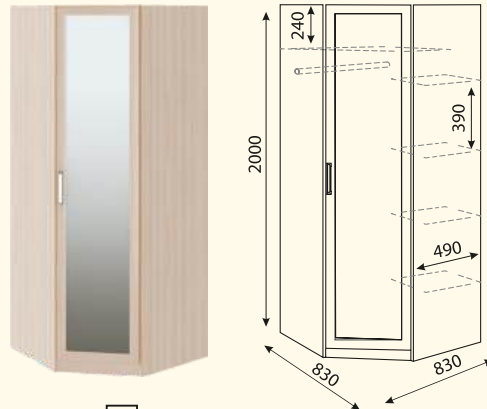

M01 Шкаф угловой