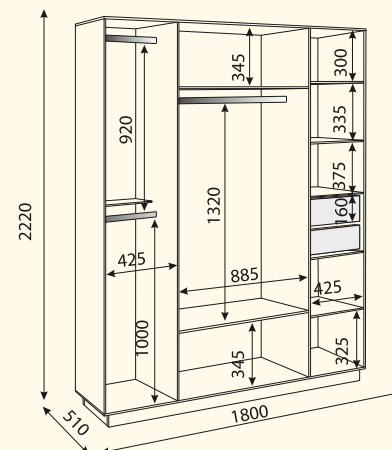

M21 Шкаф (4 двери)