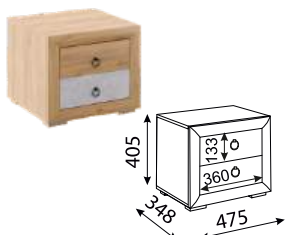

M24 Шкаф (4 двери)

M25 Угловая секция

M26 Комод малый

M27 Комод большой

Мягкие части кровати выполнены в иск. замше Kirpus (под цвет ЛДСП Цемент)

НОВЫЙ МОДУЛЬ

M30 Тумба

M33 Кровать парящая 1,6 с подъемным механизмом и мягкой частью (спальное место 1600x2000)