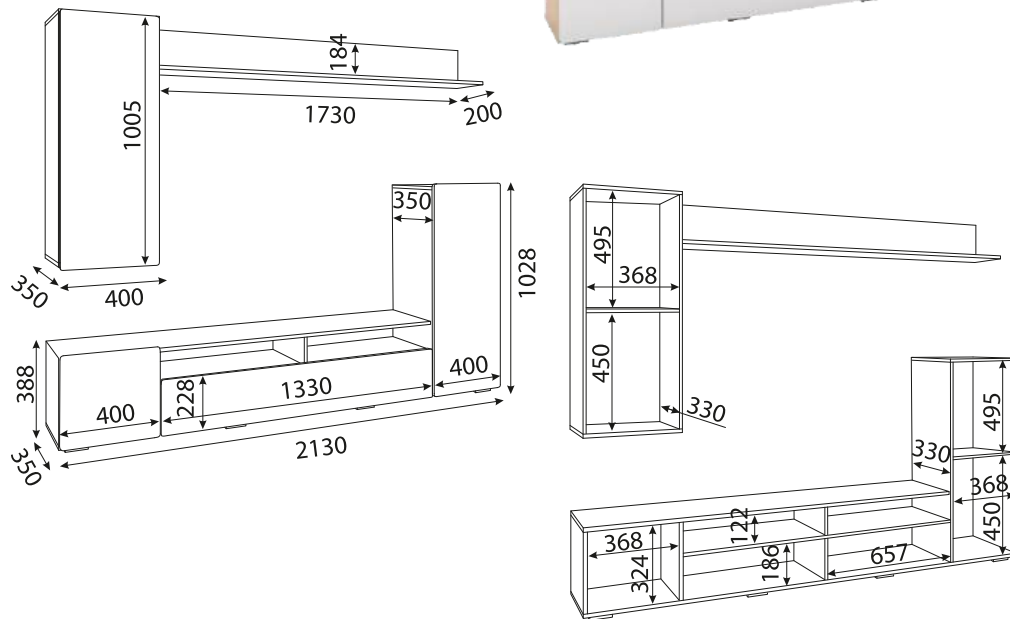

АЛЬФА

- Компактная мини-стенка, в которой есть все необходимое для хранения вещей и размещения аксессуаров.
- Три варианта цветового исполнения: лаконичный белый, уютный дуб с белыми глянцевыми фасадами или брутальный дуб с графитовыми фасадами софт-тач.
- Фасады МДФ без ручек.
- Нижний фасад откидной на лифт-кнок.