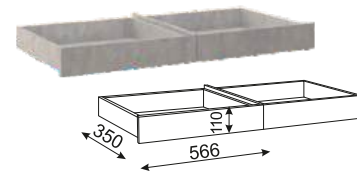

M17 Комплект ящиков для стола M16