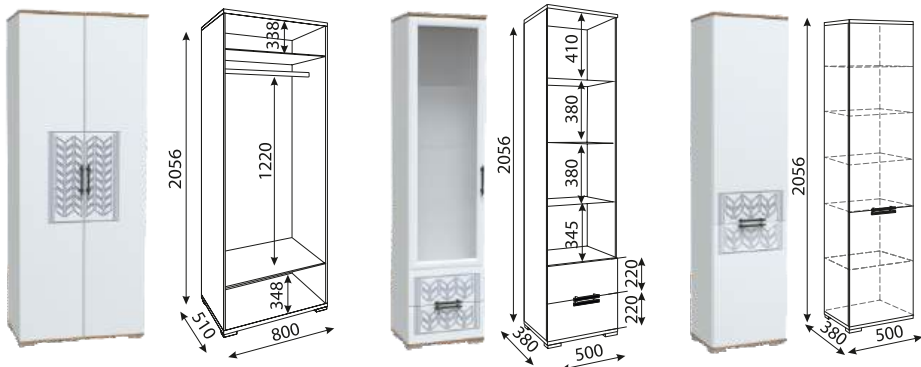

МАРМАРИС

- Широкий модульный ряд и возможность сборки на левую и правую сторону, позволяет создать множество интерьерных решений.
- Крыши и дно модулей изготовлены в контрастном цвете Дуб крафт золотой.
- Украшает коллекцию оригинальная фрезеровка и акцентные Черные ручки.
- Ко всем модулям со стеклянными полками можно дополнительно заказать светодиодную подсветку.
- Навесные полки M05 и M06 из ЛДСП толщиной 16мм крепятся к стене с помощью туканов, входящих в комплект.
- Все выкатные ящики модулей снабжены шариковыми направляющими полного выдвижения. Широкие ящики имеют внутренние разделители для удобного зонирования пространства.