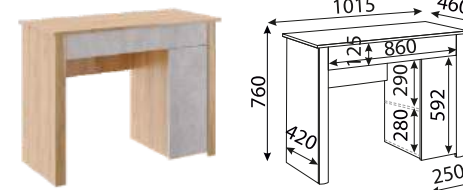

M28 Туалетный столик