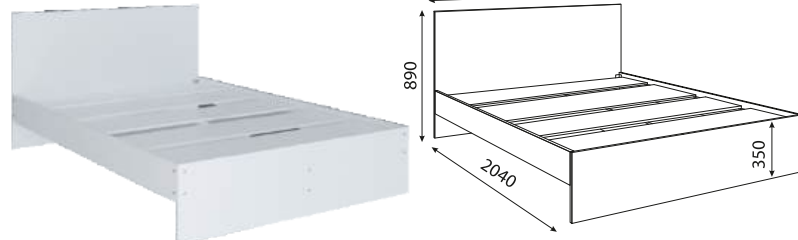

M04/05 Кровать 1,4/1,6

(M04 спальное место 1400x2000/ M05 спальное место 1600x2000)