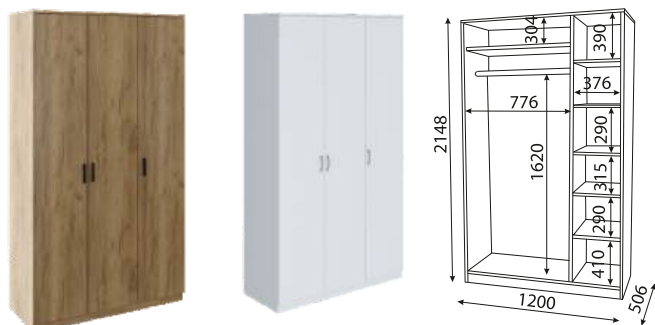

ОСЛО

- Серия Осло в двух цветовых вариантах: лаконичный Белый с текстурой дерева и брутальный Дуб крафт золотой.
- Вариант в Белом цвете представлен с ручками-скобами (Матовый хром).
- Вариант в цвете Дуб крафт с ручками-брусками (Черный матовый).
- Для кроватей M04 и M05 можно дополнительно заказать выкатные ящики M06, один или два комплекта (если ящики необходимы с двух сторон кровати).
- Выкатные ящики M06 на роликовых опорах имеют внутренний разделитель, для удобного зонирования пространства.
- Прикроватная тумба M03 с открытой полкой и выкатным ящиком.

M01 Шкаф (3 двери)