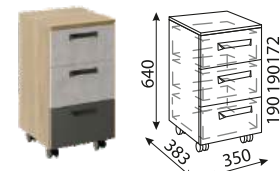

Мягкие части серии Дуглас выполнены в иск. замше Kirgus (под ЛДСП Цемент)

при сборке, можно установить полку с удобной стороны

Стационарная полка заменит прикроватную тумбу, на ней удобно расположить ноутбук, книгу, чашку чая и пр.

Откидную полку можно дополнить мягкой частью M15

M14

Выкатной ящик для белья, можно использовать, как дополнительное спальное место (р-р матраса 800x1950мм)

За откидной полкой скрыт ящик для хранения

M07 Стол угловой

Стол M16 можно дополнить выкатной тумбой M09 или ящиками под столешницу M17

M09 Тумба