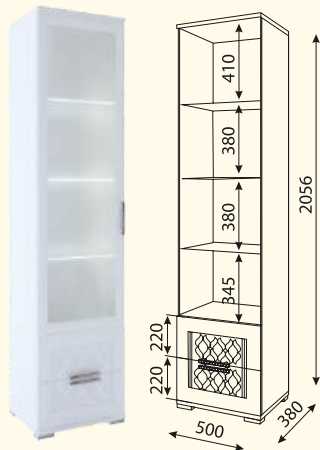

M07 Пенал-витрина