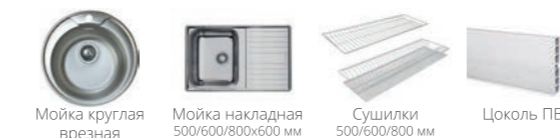

При формировании заказа необходимо выбрать отдельно корпус, фасады, столешницу (целую или на каждый модуль) и, если потребуется: мойку, сушилку, цоколь, планки