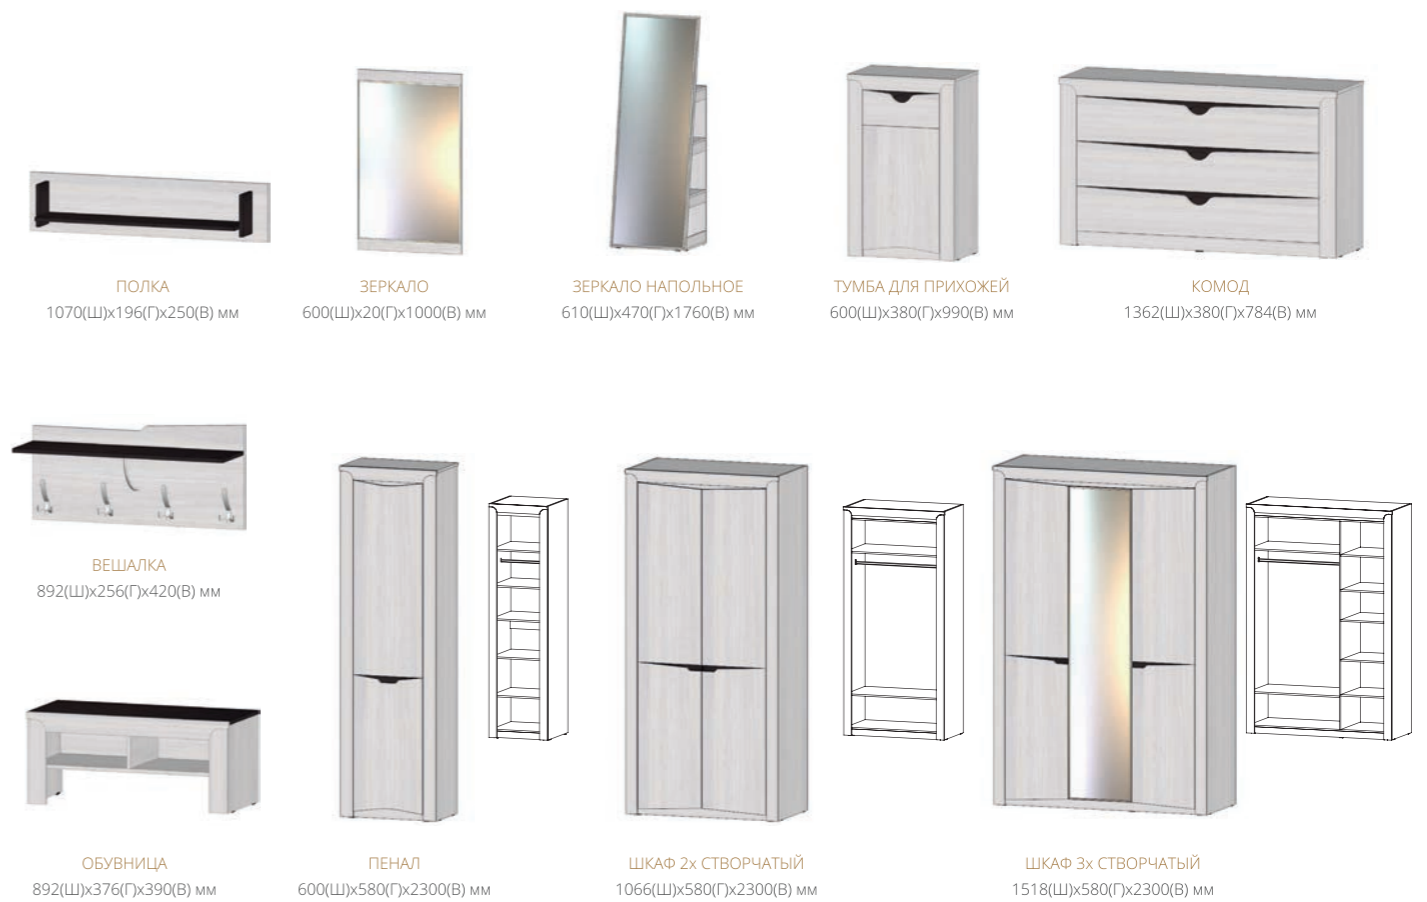

Модули данной прихожей совместимы с модулями гостиной и спальни Регина.