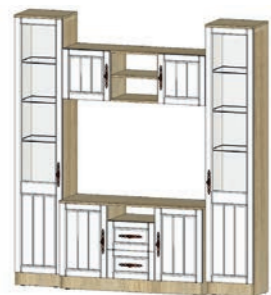

ЦЕНТРАЛЬНАЯ СЕКЦИЯ
2000(Ш)x425(Г)x2154(В) мм