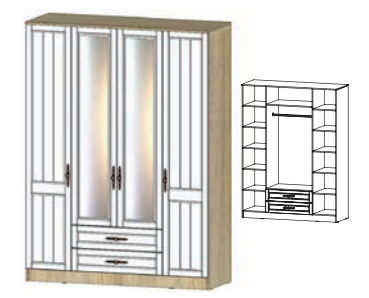

КОМОД  
1402(Ш)х423(Г)х932(В) мм

СТОЛИК  
870(Ш)х424(Г)х766(В) мм

ЦЕНТРАЛЬНАЯ СЕКЦИЯ  
2000(Ш)х425(Г)х2154(В) мм

ПЕНАЛ  
400(Ш)х573(Г)х2154(В) мм

ШКАФ 2х СТВОРЧАТЫЙ  
800(Ш)х573(Г)х2154(В) мм

ШКАФ 4х СТВОРЧАТЫЙ  
1600(Ш)х573(Г)х2154(В) мм