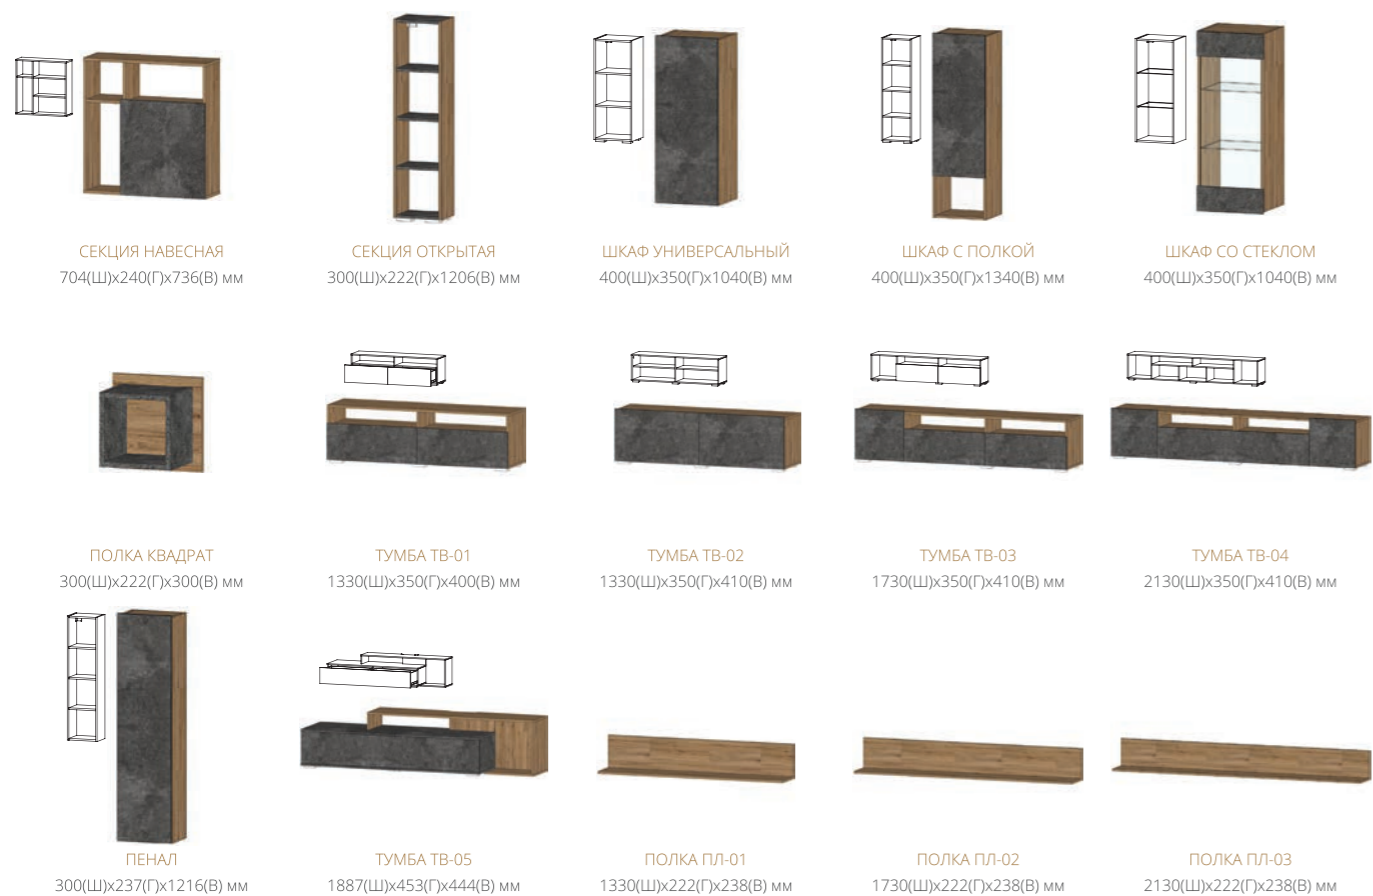

ДАЛЛАС

МАТЕРИАЛ ИСПОЛНЕНИЯ:
КОРПУС (ЛДСП): ЦЕМЕНТ ТЕМНЫЙ;
ФАСАД (ЛДСП): ЦЕМЕНТ ТЕМНЫЙ; ДУБ ВОТАН

ОПИСАНИЕ:
МОДУЛЬНАЯ СЕРИЯ
УНИВЕРСАЛЬНАЯ СБОРКА
КРОМКА ПВХ
НАПРАВЛЯЮЩИЕ ПОЛНОГО ВЫДВИЖЕНИЯ

ДАЛЛАС

МАТЕРИАЛ ИСПОЛНЕНИЯ:
КОРПУС (ЛДСП): ЦЕМЕНТ СВЕТЛЫЙ;
ФАСАД (ЛДСП): ЦЕМЕНТ СВЕТЛЫЙ

ОПИСАНИЕ:
МОДУЛЬНАЯ СЕРИЯ
УНИВЕРСАЛЬНАЯ СБОРКА
КРОМКА ПВХ
НАПРАВЛЯЮЩИЕ ПОЛНОГО ВЫДВИЖЕНИЯ