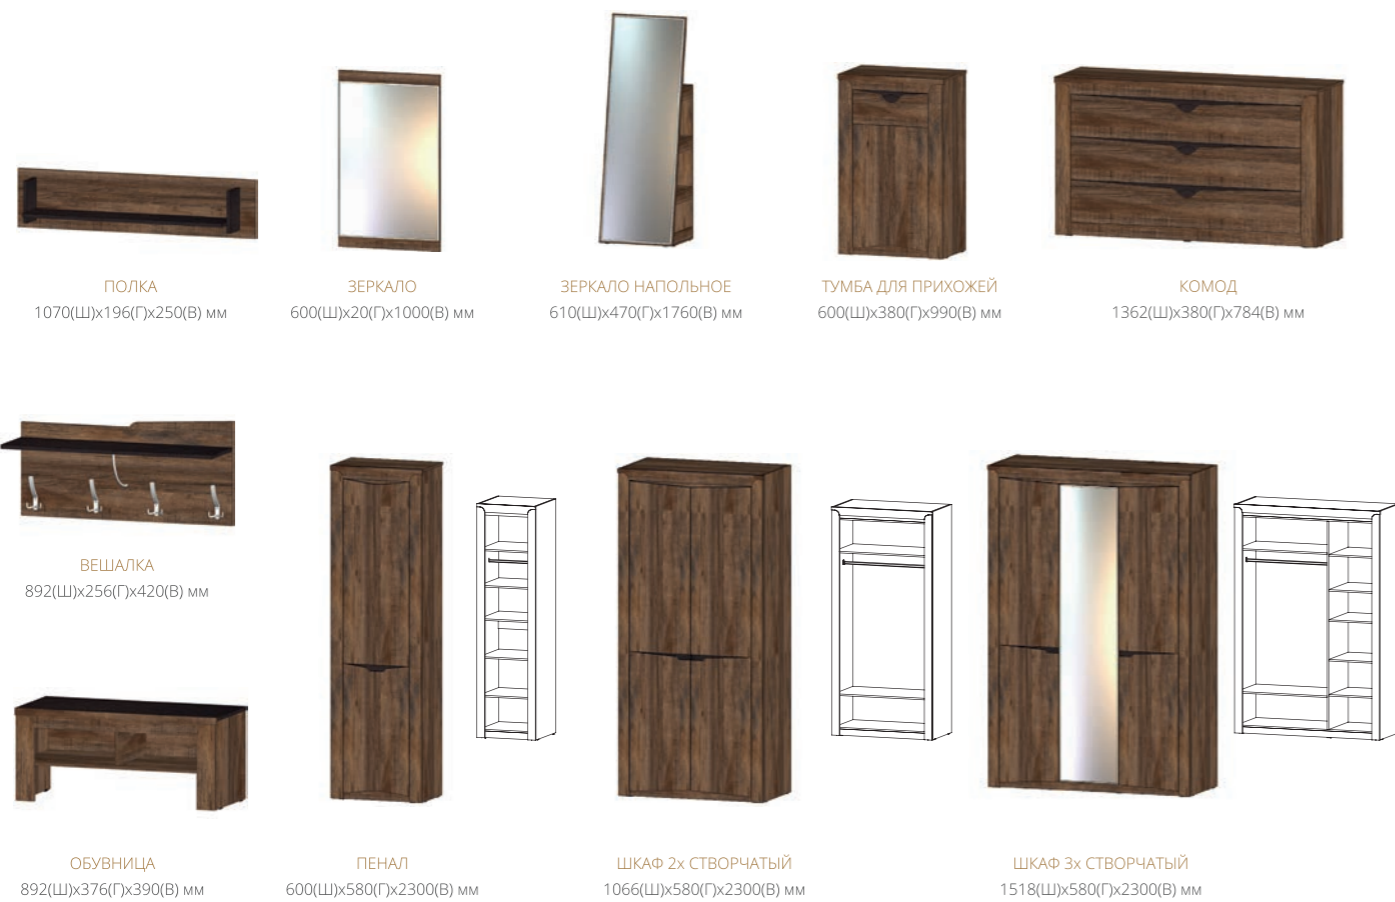

Модули данной прихожей совместимы с модулями гостиной и спальни Регина.