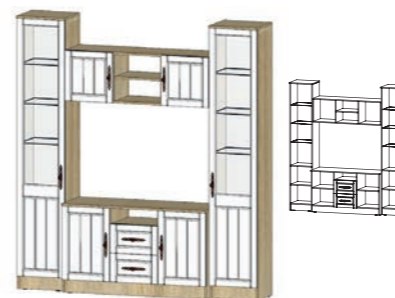

ЦЕНТРАЛЬНАЯ СЕКЦИЯ
2000(Ш)х425(Г)х2154(В) мм

ПЕНАЛ
400(Ш)х573(Г)х2154(В) мм