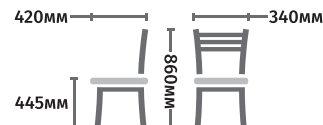

СТУЛ ХРОМ-2

Материалы

- Сиденье: винил-кожа, ткань
- Каркас: хромированная труба $\varnothing 25\text{мм}$