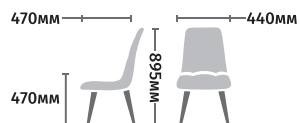

СТУЛ МИЯ

Материалы

- Сиденье: ткань
- Каркас: металлический+фанера
- Опоры: конус малый