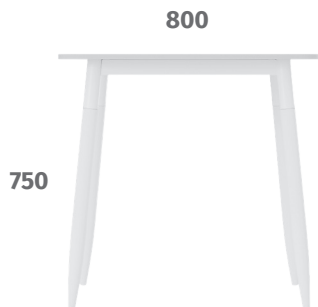

СТОЛ НА МЕТАЛЛИЧЕСКОМ КАРКАСЕ СОТА

СТОЛЕШНИЦА
БЕЗ УГЛОВ

НАДЕЖНАЯ
КОНСТРУКЦИЯ

ЛЕГКАЯ
СБОРКА

МАТЕРИАЛ
НА ВЫБОР

БЕЗОПАСНЫЕ
МАТЕРИАЛЫ