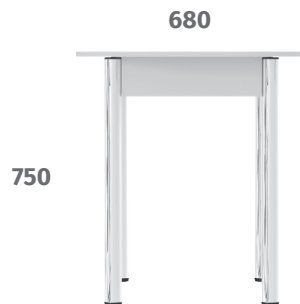

# СТОЛ РАЗДВИЖНОЙ УНИВЕРСАЛЬНЫЙ

СТОЛЕШНИЦА  
БЕЗ УГЛОВ

НАДЕЖНАЯ  
КОНСТРУКЦИЯ

ЛЕГКАЯ  
СБОРКА

МАТЕРИАЛ  
НА ВЫБОР

БЕЗОПАСНЫЕ  
МАТЕРИАЛЫ

750

680